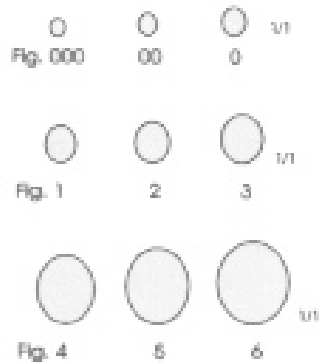

LÖFFEL

Bruns Oval Currettes, 45° angled, 9 inches (23 cm)

Bestell-Nr.	Fig.	Bestell-Nr.	Fig.
5000-30	#000	5000-03	#3
5000-20	#00	5000-04	#4
5000-10	#0	5000-05	#5
5000-01	#1	5000-06	#6
5000-02	#2		

Bruns Oval Currettes, 45° reverse angled, 9 inches (23 cm)

Bestell-Nr.	Fig.	Bestell-Nr.	Fig.
5010-30	#000	5010-03	#3
5010-20	#00	5010-04	#4
5010-10	#0	5010-05	#5
5010-01	#1	5010-06	#6
5010-02	#2