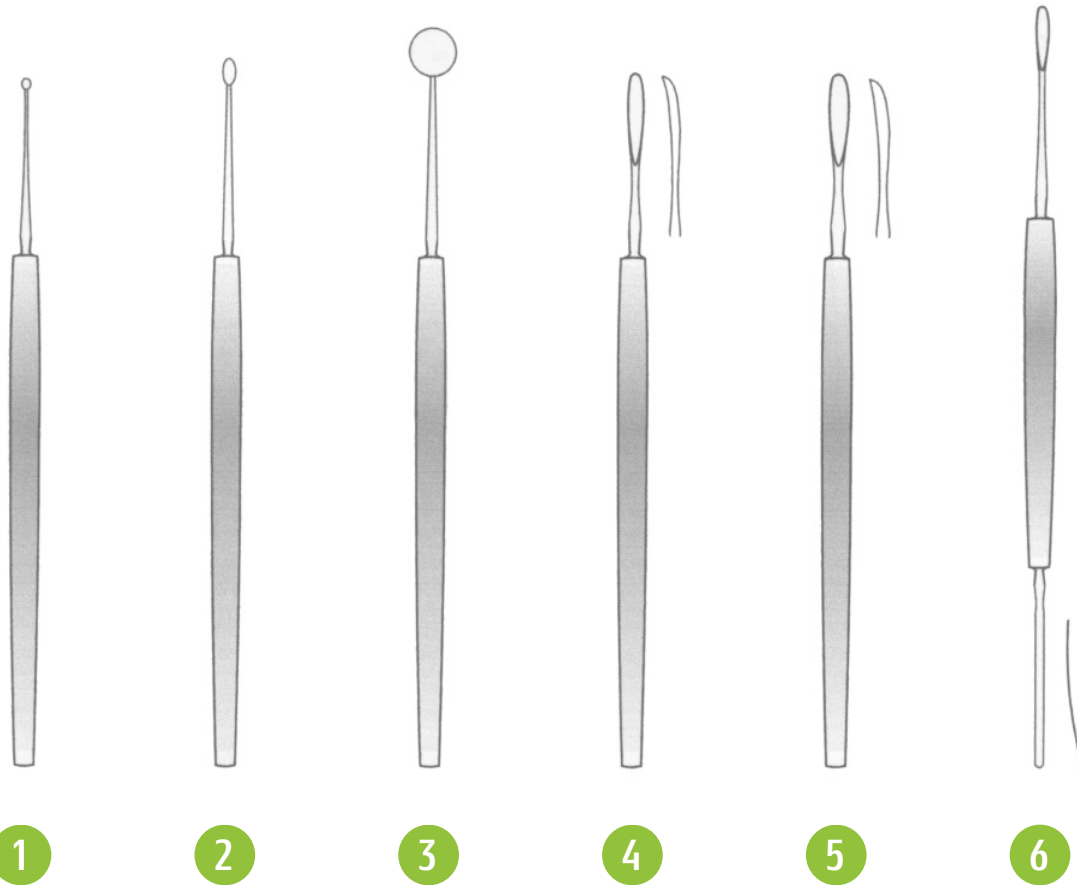

LÖFFEL

Nr.	Modell	Ausführung	Bestell-Nr.
1	Meyhöfer	0,5 mm	1400-05
		1,0 mm	1400-10
		1,5 mm	1400-15
		2,0 mm	1400-20
		2,5 mm	1400-25
		3,0 mm	1400-30
		3,5 mm	1400-35
		4,0 mm	1400-40
2	Hebra	0,5 mm	1405-05
		1,0 mm	1405-10
		1,5 mm	1405-15
		2,0 mm	1405-20
		2,5 mm	1405-25
		3,0 mm	1405-30
		3,5 mm	1405-35
		4,0 mm	1405-40

LÖFFEL

Bruns Oval Curettes, 6-3/4 inches (17cm)

Bestell-Nr.	Fig.	Bestell-Nr.	Fig.
5020-30	#000	5020-03	#3
5020-20	#00	5020-04	#4
5020-10	#0	5020-05	#5
5020-01	#1	5020-06	#6
5020-02	#2		

Bruns Oval Curettes, straight, 9 inches (23cm)

LÖFFEL

Spinal Curettes 8 inches (20 cm) straight tip		Lempert Curettes 8 inches (20 cm)	
Bestell-Nr.	Fig.	Bestell-Nr.	Fig.
5060-30	#000	6000-50	#00000
5060-20	#00	6000-40	#0000
5060-10	#0	6000-30	#000
5060-01	#1	6000-20	#00
5060-02	#2	6000-10	#0
5060-03	#3	6000-01	#1
5060-04	#4	6000-02	#2
5060-05	#5		
5060-06	#6		

LÖFFEL

Spinal Curettes 8 inches (20 cm) angled tip		Spinal Curettes 8 inches (20 cm) reverse angled tip	
Bestell-Nr.	Fig.	Bestell-Nr.	Fig.
5080-30	#000	5070-30	#000
5080-20	#00	5070-20	#00
5080-10	#0	5070-10	#0
5080-01	#1	5070-01	#1
5080-02	#2	5070-02	#2
5080-03	#3	5070-03	#3
5080-04	#4	5070-04	#4
5080-05	#5	5070-05	#5
5080-06	#6	5070-06	#6