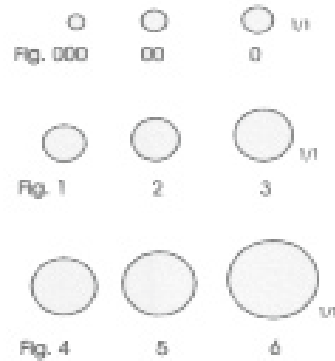

LÖFFEL

Nr.	Modell	Ausführung	Bestell-Nr.
3	Bunge	7 mm	1408-07
		10 mm	1408-10
		13 mm	1408-13
4	Daviel	klein	1410-10
5	Daviel	groß	1410-20
6	Doppelinstrument		1420-00

LÖFFEL

Bruns Oval Currettes, 45° angled, 9 inches (23 cm)

Bestell-Nr.	Fig.	Bestell-Nr.	Fig.
5000-30	#000	5000-03	#3
5000-20	#00	5000-04	#4
5000-10	#0	5000-05	#5
5000-01	#1	5000-06	#6
5000-02	#2		

Bruns Oval Currettes, 45° reverse angled, 9 inches (23 cm)

Bestell-Nr.	Fig.	Bestell-Nr.	Fig.
5010-30	#000	5010-03	#3
5010-20	#00	5010-04	#4
5010-10	#0	5010-05	#5
5010-01	#1	5010-06	#6
5010-02	#2		

LÖFFEL

Bruns Oval Curettes, 6-3/4 inches (17cm)

Bestell-Nr.	Fig.	Bestell-Nr.	Fig.
5020-30	#000	5020-03	#3
5020-20	#00	5020-04	#4
5020-10	#0	5020-05	#5
5020-01	#1	5020-06	#6
5020-02	#2		

Bruns Oval Curettes, straight, 9 inches (23cm)

5030-30	#000	5030-03	#3
5030-20	#00	5030-04	#4
5030-10	#0	5030-05	#5
5030-01	#1	5030-06	#6
5030-02	#2		

Bruns Round Curettes, 6-3/4 inches (17cm)

Bestell-Nr.	Fig.	Bestell-Nr.	Fig.
5040-30	#000	5040-03	#3
5040-20	#00	5040-04	#4
5040-10	#0	5040-05	#5
5040-01	#1	5040-06	#6
5040-02	#2		