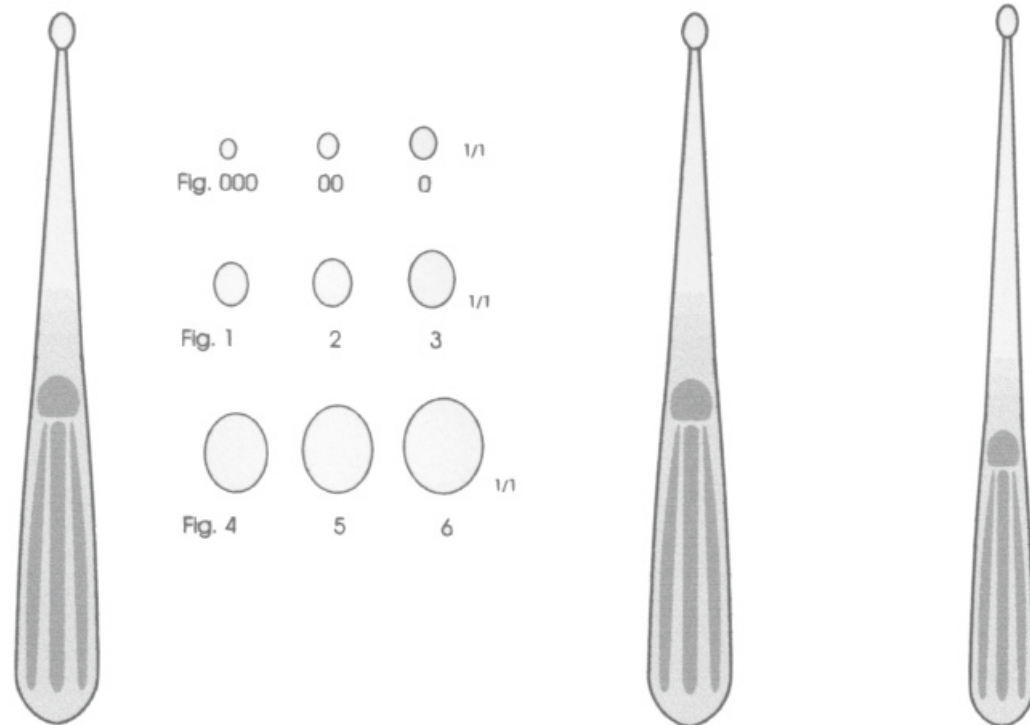

LÖFFEL

Bruns Oval Curettes, 6-3/4 inches (17cm)

Bestell-Nr.	Fig.	Bestell-Nr.	Fig.
5020-30	#000	5020-03	#3
5020-20	#00	5020-04	#4
5020-10	#0	5020-05	#5
5020-01	#1	5020-06	#6
5020-02	#2		

Bruns Oval Curettes, straight, 9 inches (23cm)

5030-30	#000	5030-03	#3
5030-20	#00	5030-04	#4
5030-10	#0	5030-05	#5
5030-01	#1	5030-06	#6
5030-02	#2		

Bruns Round Curettes, 6-3/4 inches (17cm)

Bestell-Nr.	Fig.	Bestell-Nr.	Fig.
5040-30	#000	5040-03	#3
5040-20	#00	5040-04	#4
5040-10	#0	5040-05	#5
5040-01	#1	5040-06	#6
5040-02	#2		

LÖFFEL

Spinal Curettes 8 inches (20 cm) straight tip		Lempert Curettes 8 inches (20 cm)	
Bestell-Nr.	Fig.	Bestell-Nr.	Fig.
5060-30	#000	6000-50	#00000
5060-20	#00	6000-40	#0000
5060-10	#0	6000-30	#000
5060-01	#1	6000-20	#00
5060-02	#2	6000-10	#0
5060-03	#3	6000-01	#1
5060-04	#4	6000-02	#2
5060-05	#5		
5060-06	#6		

LÖFFEL

Spinal Curettes 8 inches (20 cm) angled tip		Spinal Curettes 8 inches (20 cm) reverse angled tip	
Bestell-Nr.	Fig.	Bestell-Nr.	Fig.
5080-30	#000	5070-30	#000
5080-20	#00	5070-20	#00
5080-10	#0	5070-10	#0
5080-01	#1	5070-01	#1
5080-02	#2	5070-02	#2
5080-03	#3	5070-03	#3
5080-04	#4	5070-04	#4
5080-05	#5	5070-05	#5
5080-06	#6	5070-06	#6