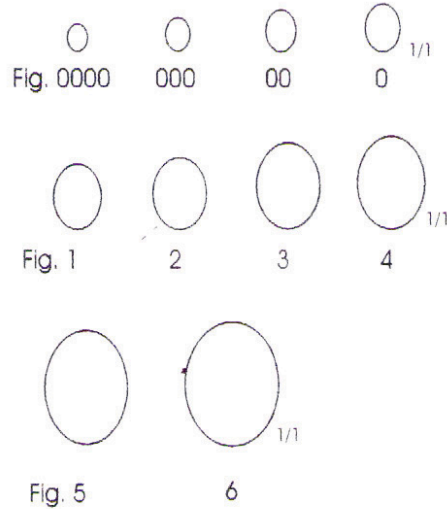

5030-30	#000	5030-03	#3
5030-20	#00	5030-04	#4
5030-10	#0	5030-05	#5
5030-01	#1	5030-06	#6
5030-02	#2		

Bruns Round Curettes, 6-3/4 inches (17cm)

Bestell-Nr.	Fig.	Bestell-Nr.	Fig.
5040-30	#000	5040-03	#3
5040-20	#00	5040-04	#4
5040-10	#0	5040-05	#5
5040-01	#1	5040-06	#6
5040-02	#2		

LÖFFEL

Spinal Curettes 8 inches (20 cm) straight tip		Lempert Curettes 8 inches (20 cm)	
Bestell-Nr.	Fig.	Bestell-Nr.	Fig.
5060-30	#000	6000-50	#00000
5060-20	#00	6000-40	#0000
5060-10	#0	6000-30	#000
5060-01	#1	6000-20	#00
5060-02	#2	6000-10	#0
5060-03	#3	6000-01	#1
5060-04	#4	6000-02	#2
5060-05	#5		
5060-06	#6		

LÖFFEL

Spinal Curettes 8 inches (20 cm) angled tip		Spinal Curettes 8 inches (20 cm) reverse angled tip	
Bestell-Nr.	Fig.	Bestell-Nr.	Fig.
5080-30	#000	5070-30	#000
5080-20	#00	5070-20	#00
5080-10	#0	5070-10	#0
5080-01	#1	5070-01	#1
5080-02	#2	5070-02	#2
5080-03	#3	5070-03	#3
5080-04	#4	5070-04	#4
5080-05	#5	5070-05	#5
5080-06	#6	5070-06	#6

LÖFFEL

1

2

Volkman Currettes 6-3/4 inches (17cm)		Schede Currettes 6-3/4 inches (17cm)	
Bestell-Nr.	Fig.	Bestell-Nr.	Fig.
6040-40	#0000	6060-40	#0000
6040-30	#000	6060-30	#000
6040-20	#00	6060-20	#00
6040-10	#0	6060-10	#0
6040-01	#1	6060-01	#1
6040-02	#2	6060-02	#2
6040-03	#3	6060-03	#3
6040-04	#4	6060-04	#4
6040-05	#5		
6040-06	#6		