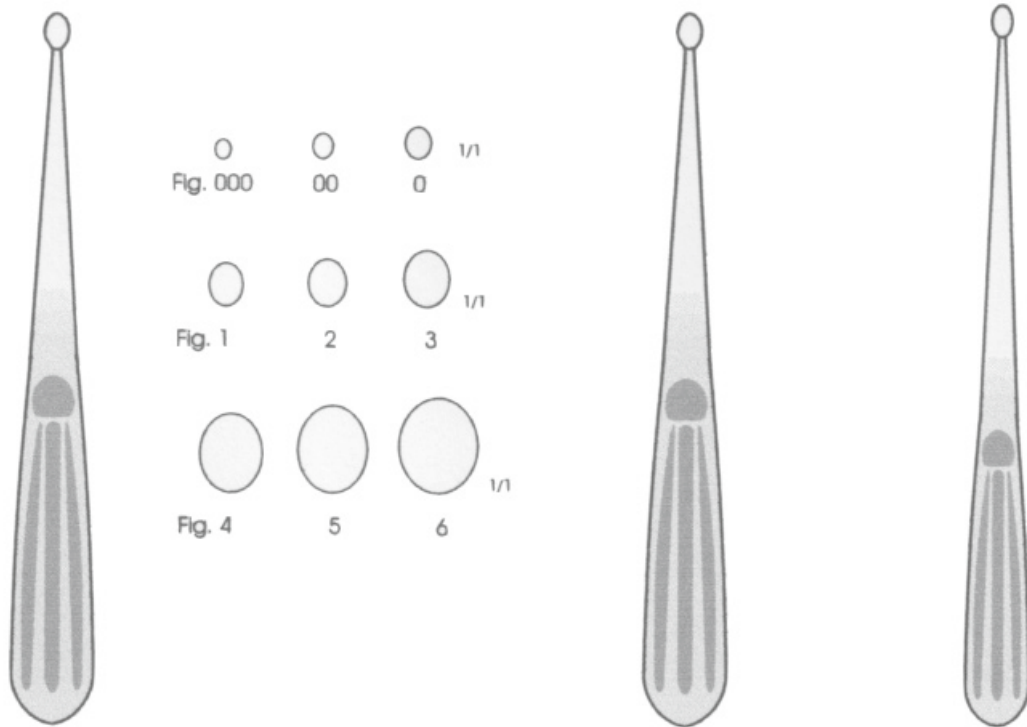

LÖFFEL

Bruns Oval Curettes, 6-3/4 inches (17cm)

Bestell-Nr.	Fig.	Bestell-Nr.	Fig.
5020-30	#000	5020-03	#3
5020-20	#00	5020-04	#4
5020-10	#0	5020-05	#5
5020-01	#1	5020-06	#6
5020-02	#2		

Bruns Oval Curettes, straight, 9 inches (23cm)

5030-30	#000	5030-03	#3
5030-20	#00	5030-04	#4
5030-10	#0	5030-05	#5
5030-01	#1	5030-06	#6
5030-02	#2		

Bruns Round Curettes, 6-3/4 inches (17cm)

Bestell-Nr.	Fig.	Bestell-Nr.	Fig.
5040-30	#000	5040-03	#3
5040-20	#00	5040-04	#4
5040-10	#0	5040-05	#5
5040-01	#1	5040-06	#6
5040-02	#2		

LÖFFEL

Spinal Curettes 8 inches (20 cm) straight tip		Lempert Curettes 8 inches (20 cm)	
Bestell-Nr.	Fig.	Bestell-Nr.	Fig.
5060-30	#000	6000-50	#00000
5060-20	#00	6000-40	#0000
5060-10	#0	6000-30	#000
5060-01	#1	6000-20	#00
5060-02	#2	6000-10	#0
5060-03	#3	6000-01	#1
5060-04	#4	6000-02	#2
5060-05	#5		
5060-06	#6		

LÖFFEL

Spinal Curettes 8 inches (20 cm) angled tip		Spinal Curettes 8 inches (20 cm) reverse angled tip	
Bestell-Nr.	Fig.	Bestell-Nr.	Fig.
5080-30	#000	5070-30	#000
5080-20	#00	5070-20	#00
5080-10	#0	5070-10	#0
5080-01	#1	5070-01	#1
5080-02	#2	5070-02	#2
5080-03	#3	5070-03	#3
5080-04	#4	5070-04	#4
5080-05	#5	5070-05	#5
5080-06	#6	5070-06	#6