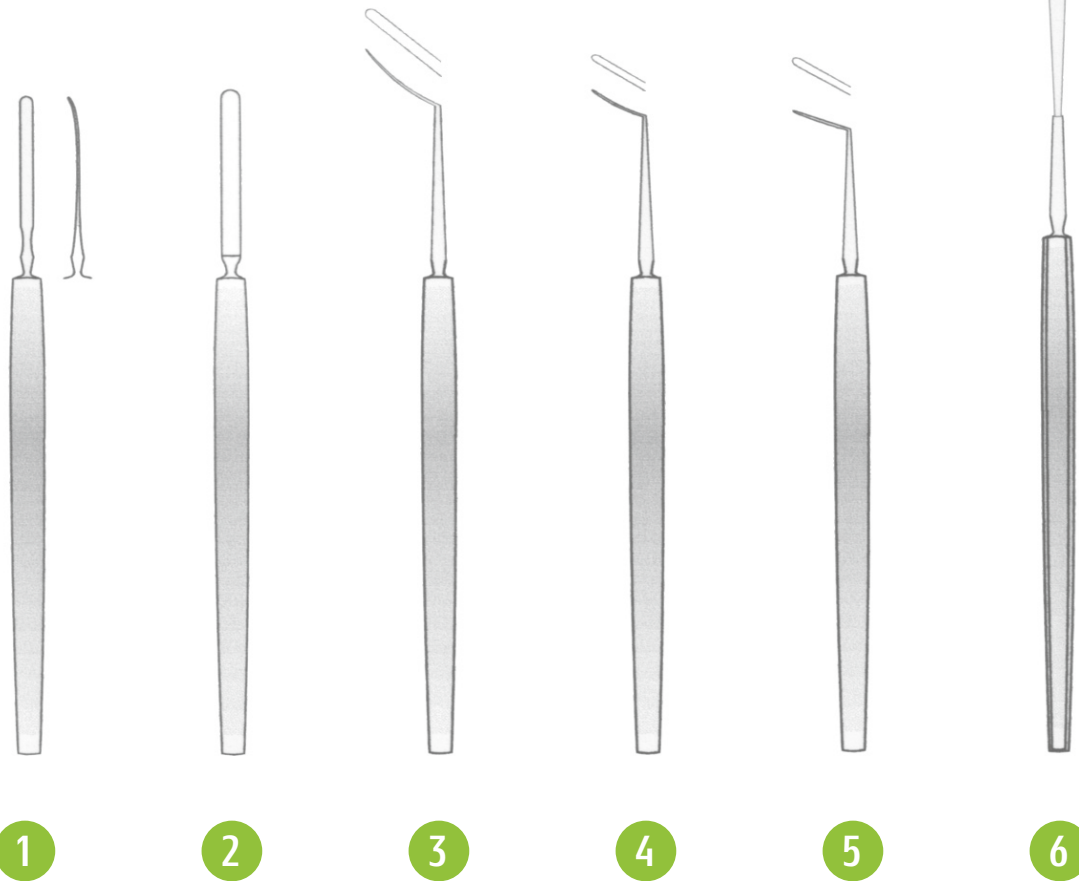

## SPATEL

Nr.	Modell	Ausführung	Bestell-Nr.
1	Wecker	1 mm	1300-10
		1 mm silber	1300-15
		2 mm	1300-20
		2 mm silber	1300-25
2	Wecker		1300-30
3	Castroviejo	groß	1310-10
4	Castroviejo	klein	1310-20
5	Elschnig		1320-00
6	Kimura	Platin	1350-00