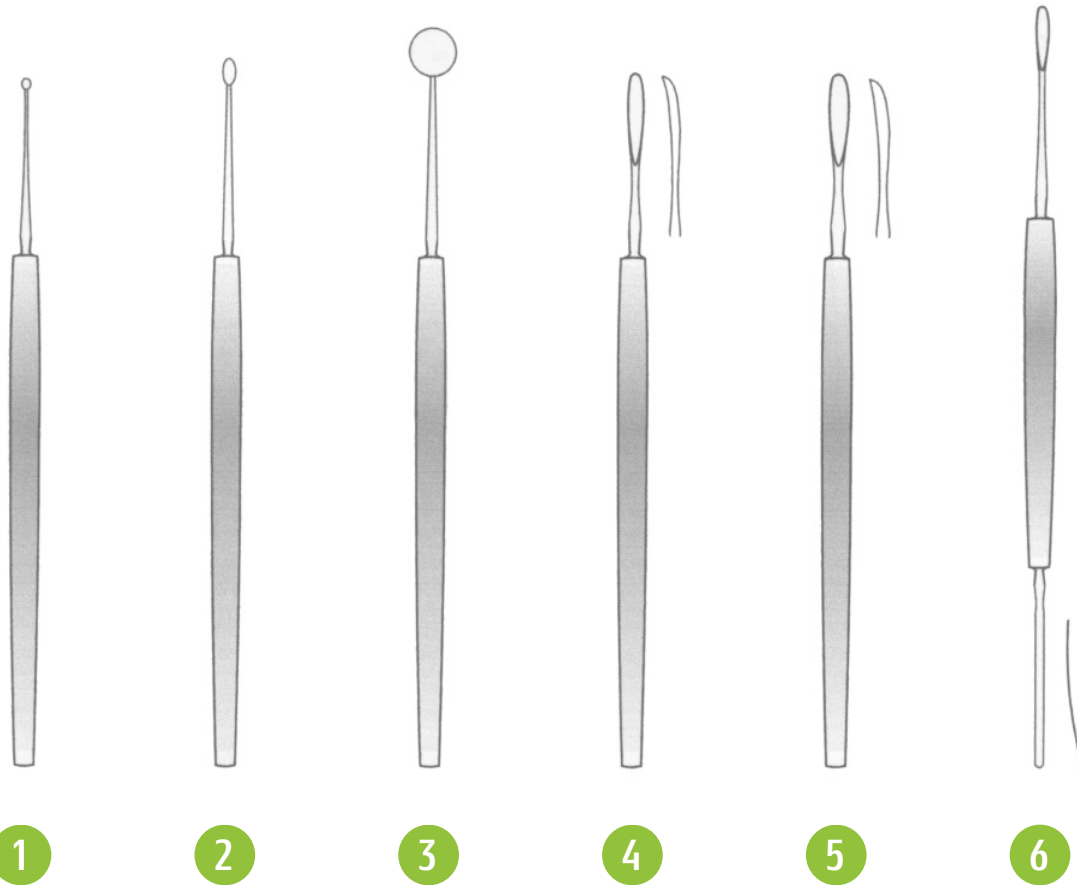

## SPOONS

no.	model	type	order no.
1	Meyhöfer	0,5 mm	1400-05
		1,0 mm	1400-10
		1,5 mm	1400-15
		2,0 mm	1400-20
		2,5 mm	1400-25
		3,0 mm	1400-30
		3,5 mm	1400-35
		4,0 mm	1400-40
2	Hebra	0,5 mm	1405-05
		1,0 mm	1405-10
		1,5 mm	1405-15
		2,0 mm	1405-20
		2,5 mm	1405-25
		3,0 mm	1405-30
		3,5 mm	1405-35
		4,0 mm	1405-40

## SPOONS

Spinal Curettes 8 inches (20 cm) straight tip		Lempert Curettes 8 inches (20 cm)	
order no.	fig.	order no.	fig.
5060-30	#000	6000-50	#00000
5060-20	#00	6000-40	#0000
5060-10	#0	6000-30	#000
5060-01	#1	6000-20	#00
5060-02	#2	6000-10	#0
5060-03	#3	6000-01	#1
5060-04	#4	6000-02	#2
5060-05	#5		
5060-06	#6		

## SPOONS

Spinal Curettes 8 inches (20 cm) angled tip		Spinal Curettes 8 inches (20 cm) reverse angled tip	
order no.	fig.	order no.	fig.
5080-30	#000	5070-30	#000
5080-20	#00	5070-20	#00
5080-10	#0	5070-10	#0
5080-01	#1	5070-01	#1
5080-02	#2	5070-02	#2
5080-03	#3	5070-03	#3
5080-04	#4	5070-04	#4
5080-05	#5	5070-05	#5
5080-06	#6	5070-06	#6

## SPOONS

1

2

Volkman Currettes 6-3/4 inches (17cm)		Schede Currettes 6-3/4 inches (17cm)	
order no.	fig.	order no.	fig.
6040-40	#0000	6060-40	#0000
6040-30	#000	6060-30	#000
6040-20	#00	6060-20	#00
6040-10	#0	6060-10	#0
6040-01	#1	6060-01	#1
6040-02	#2	6060-02	#2
6040-03	#3	6060-03	#3
6040-04	#4	6060-04	#4
6040-05	#5		
6040-06	#6		