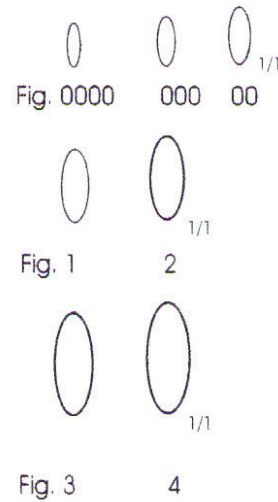

### Bruns Round Curettes, 6-3/4 inches (17cm)

order no.	fig.	order no.	fig.
5040-30	#000	5040-03	#3
5040-20	#00	5040-04	#4
5040-10	#0	5040-05	#5
5040-01	#1	5040-06	#6
5040-02	#2		

## SPOONS

Spinal Curettes 8 inches (20 cm) straight tip		Lempert Curettes 8 inches (20 cm)	
order no.	fig.	order no.	fig.
5060-30	#000	6000-50	#00000
5060-20	#00	6000-40	#0000
5060-10	#0	6000-30	#000
5060-01	#1	6000-20	#00
5060-02	#2	6000-10	#0
5060-03	#3	6000-01	#1
5060-04	#4	6000-02	#2
5060-05	#5		
5060-06	#6		

## SPOONS

Spinal Curettes 8 inches (20 cm) angled tip		Spinal Curettes 8 inches (20 cm) reverse angled tip	
order no.	fig.	order no.	fig.
5080-30	#000	5070-30	#000
5080-20	#00	5070-20	#00
5080-10	#0	5070-10	#0
5080-01	#1	5070-01	#1
5080-02	#2	5070-02	#2
5080-03	#3	5070-03	#3
5080-04	#4	5070-04	#4
5080-05	#5	5070-05	#5
5080-06	#6	5070-06	#6

## SPOONS

1

2

Volkman Currettes 6-3/4 inches (17cm)		Schede Currettes 6-3/4 inches (17cm)	
order no.	fig.	order no.	fig.
6040-40	#0000	6060-40	#0000
6040-30	#000	6060-30	#000
6040-20	#00	6060-20	#00
6040-10	#0	6060-10	#0
6040-01	#1	6060-01	#1
6040-02	#2	6060-02	#2
6040-03	#3	6060-03	#3
6040-04	#4	6060-04	#4
6040-05	#5		
6040-06	#6		