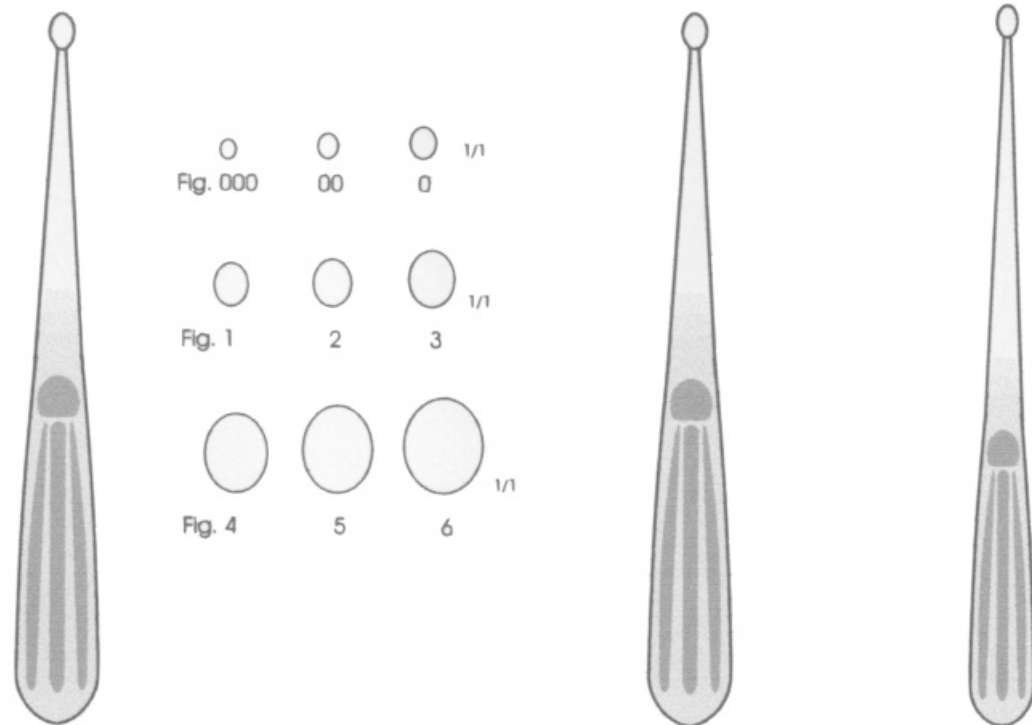

## SPOONS

### Bruns Oval Curettes, 6-3/4 inches (17cm)

order no.	fig.	order no.	fig.
5020-30	#000	5020-03	#3
5020-20	#00	5020-04	#4
5020-10	#0	5020-05	#5
5020-01	#1	5020-06	#6
5020-02	#2		

### Bruns Oval Curettes, straight, 9 inches (23cm)

5030-30	#000	5030-03	#3
5030-20	#00	5030-04	#4
5030-10	#0	5030-05	#5
5030-01	#1	5030-06	#6
5030-02	#2		

## SPOONS

Spinal Curettes 8 inches (20 cm) straight tip		Lempert Curettes 8 inches (20 cm)	
order no.	fig.	order no.	fig.
5060-30	#000	6000-50	#00000
5060-20	#00	6000-40	#0000
5060-10	#0	6000-30	#000
5060-01	#1	6000-20	#00
5060-02	#2	6000-10	#0
5060-03	#3	6000-01	#1
5060-04	#4	6000-02	#2
5060-05	#5		
5060-06	#6		