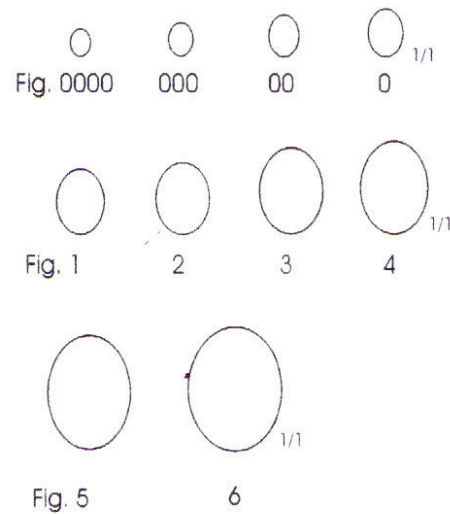

### Bruns Round Curettes, 6-3/4 inches (17cm)

order no.	fig.	order no.	fig.
5040-30	#000	5040-03	#3
5040-20	#00	5040-04	#4
5040-10	#0	5040-05	#5
5040-01	#1	5040-06	#6
5040-02	#2		

## SPOONS

Spinal Curettes 8 inches (20 cm) straight tip		Lempert Curettes 8 inches (20 cm)	
order no.	fig.	order no.	fig.
5060-30	#000	6000-50	#00000
5060-20	#00	6000-40	#0000
5060-10	#0	6000-30	#000
5060-01	#1	6000-20	#00
5060-02	#2	6000-10	#0
5060-03	#3	6000-01	#1
5060-04	#4	6000-02	#2
5060-05	#5		
5060-06	#6		

## SPOONS

Spinal Curettes 8 inches (20 cm) angled tip		Spinal Curettes 8 inches (20 cm) reverse angled tip	
order no.	fig.	order no.	fig.
5080-30	#000	5070-30	#000
5080-20	#00	5070-20	#00
5080-10	#0	5070-10	#0
5080-01	#1	5070-01	#1
5080-02	#2	5070-02	#2
5080-03	#3	5070-03	#3
5080-04	#4	5070-04	#4
5080-05	#5	5070-05	#5
5080-06	#6	5070-06	#6

## SPOONS

1

2

Volkman Currettes 6-3/4 inches (17cm)		Schede Currettes 6-3/4 inches (17cm)	
order no.	fig.	order no.	fig.
6040-40	#0000	6060-40	#0000
6040-30	#000	6060-30	#000
6040-20	#00	6060-20	#00
6040-10	#0	6060-10	#0
6040-01	#1	6060-01	#1
6040-02	#2	6060-02	#2
6040-03	#3	6060-03	#3
6040-04	#4	6060-04	#4
6040-05	#5		
6040-06	#6		